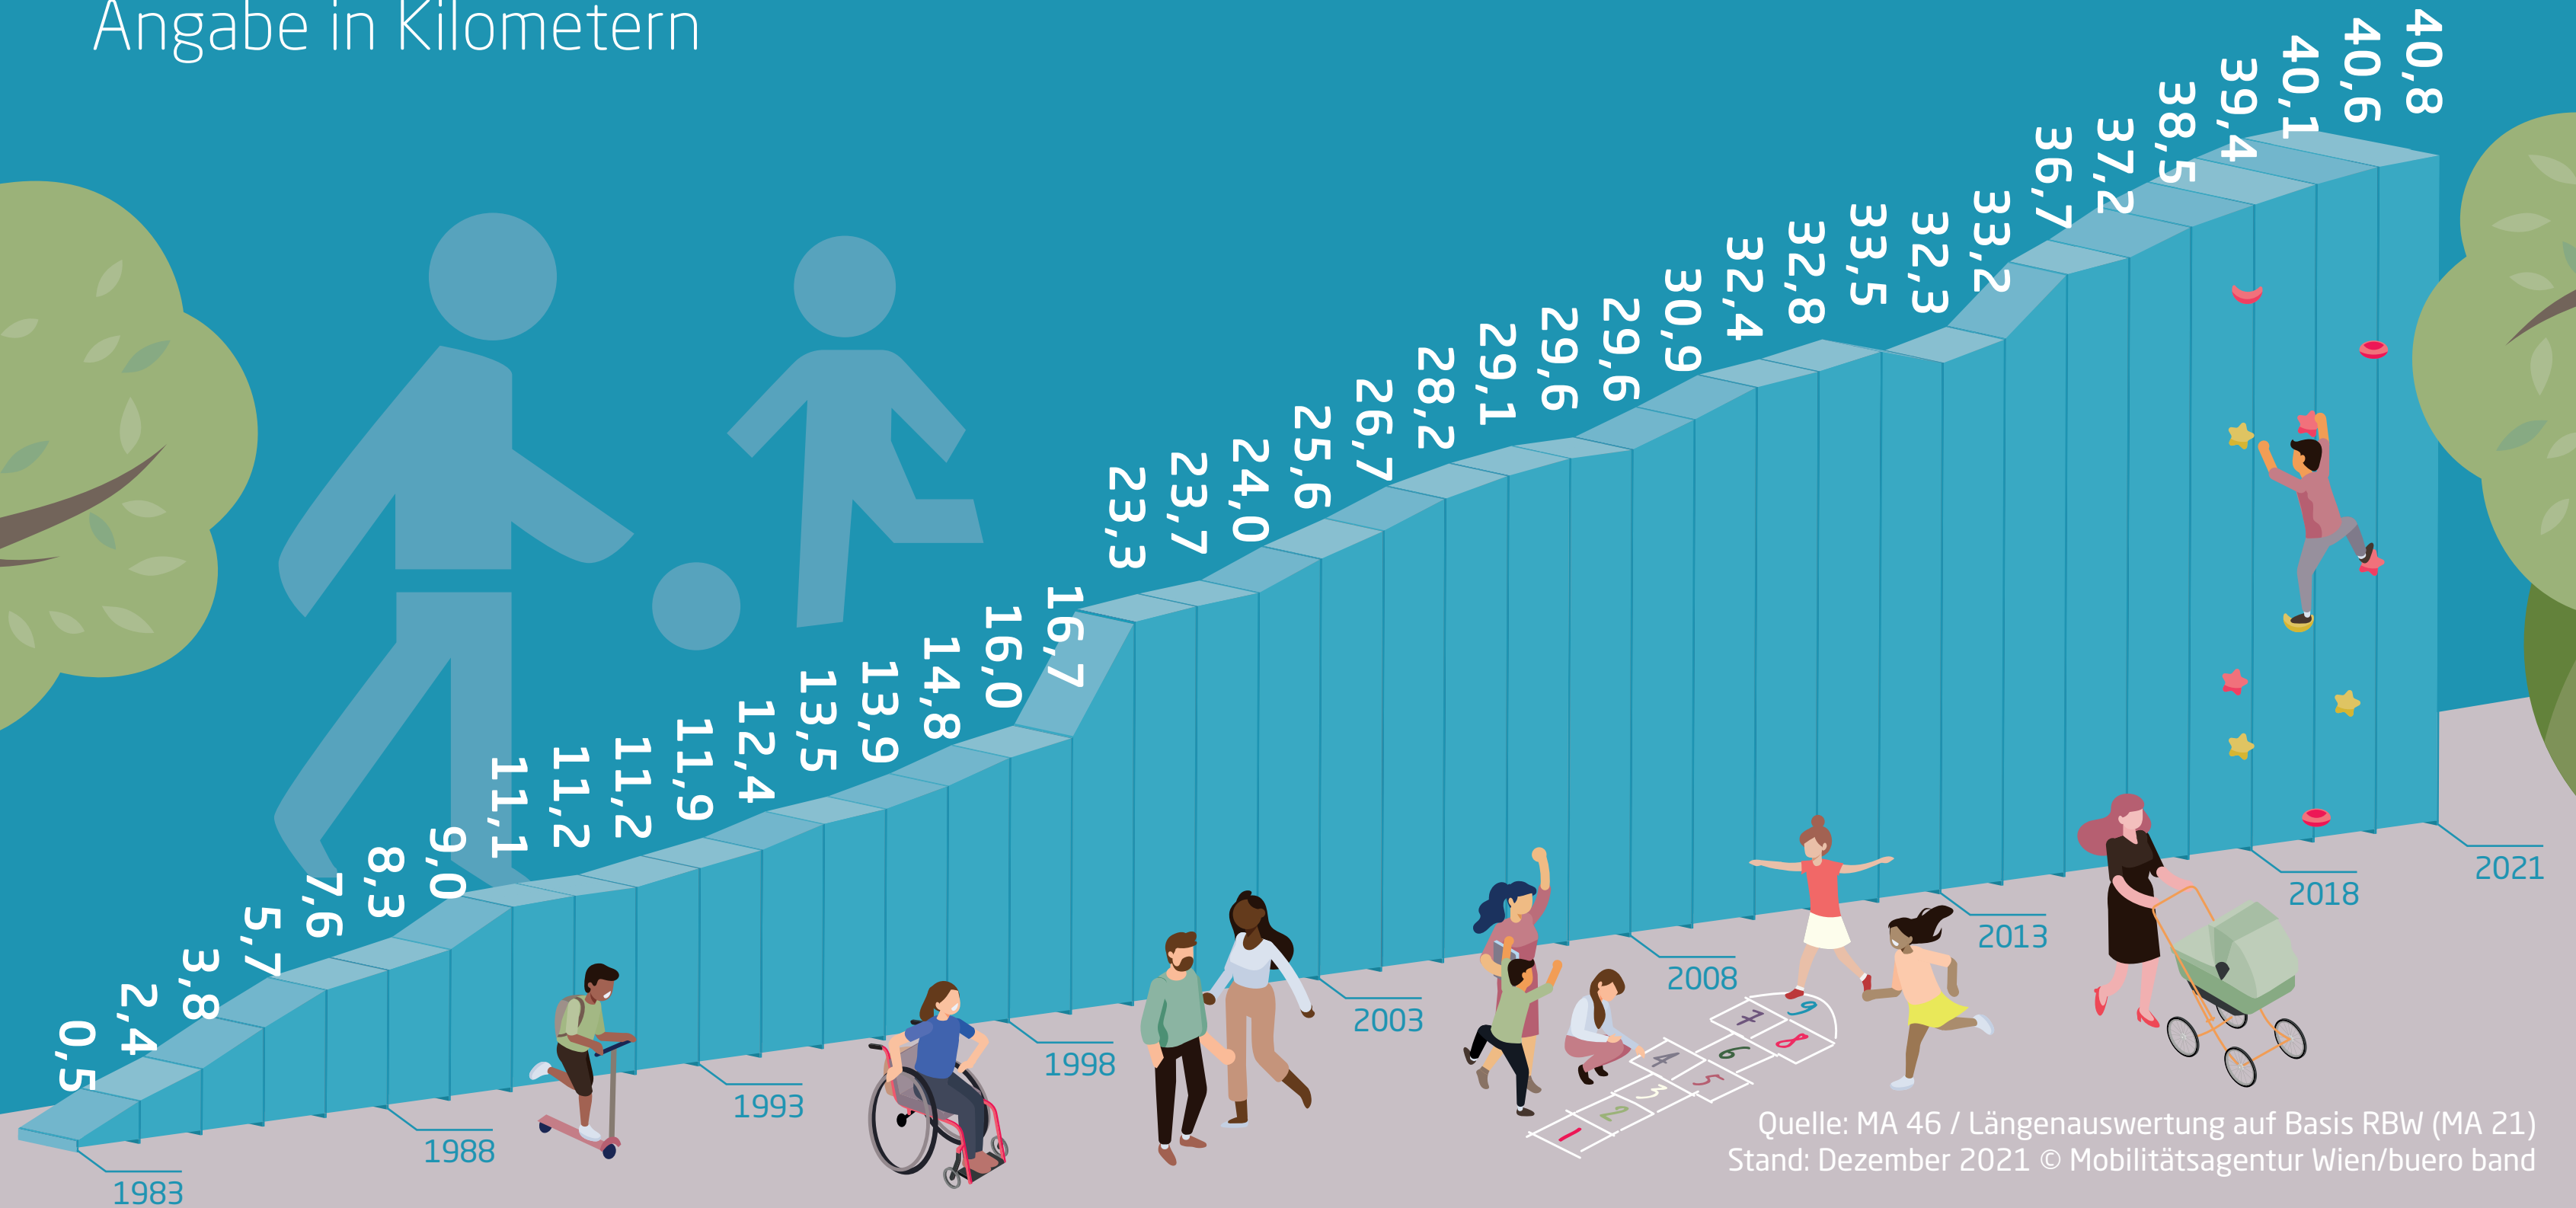

Entwicklung Wohnstraßen

Angabe in Kilometern

Quelle: MA 46 / Längenauswertung auf Basis RBW (MA 21)
Stand: Dezember 2021 © Mobilitätsagentur Wien/buero band